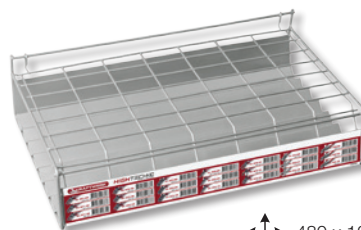

Zangen-Rack
Présentoir de pinces
Rastrelliera per pinze

Art.

90327