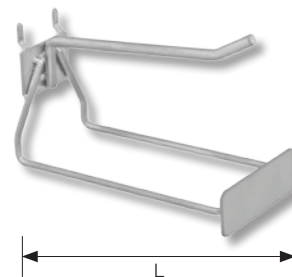

Zangenhaken SELECTION
Crochet SELECTION pour pinces
Gancio per pinze SELECTION

Art.	L mm
90318	190