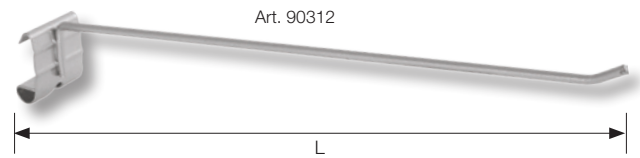

Spitz-Haken zu Display 90310
Crochet pointu pour présentoirs 90310
Ganci per base profonda per cacciaviti

Art.	L mm
90312	250
90317	150