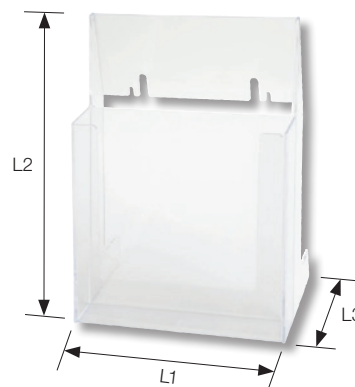

Prospekt-Präsenter Acryl
Présentoir acrylique pour prospectus
Display acrilico per prospetti

Art.		L1 mm	L2 mm	L3 mm
90390	A4	220	300	130
90391	A5	120	155	80
90392	A6	115	145	75