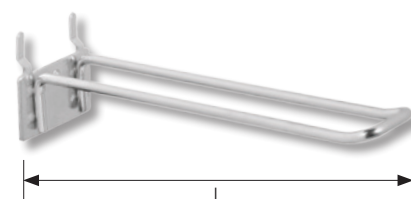

Euro-Haken für Display-Wände

Crochet européen pour présentoirs

Gancio euroforo

Art.	L mm
90355	150