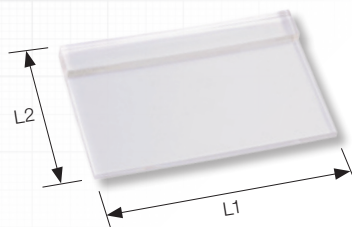

Acrylglas-Blende

Couvercle acrylique

Fermo per ripiano

Art.	L1 mm	L2 mm
90412	100	65