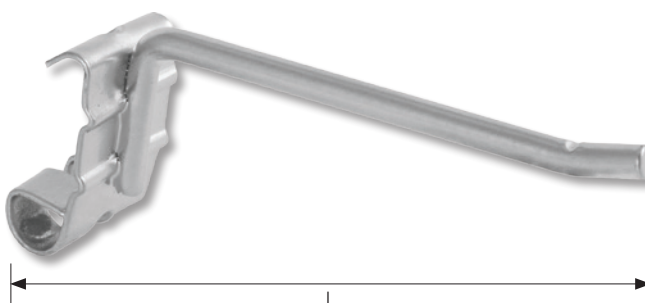

Spitz-Haken für 3D-Rack

Crochet pointu pour présentoir 3D

Gancio a punta per rastrelliera 3D

Art.	L mm
90422	850