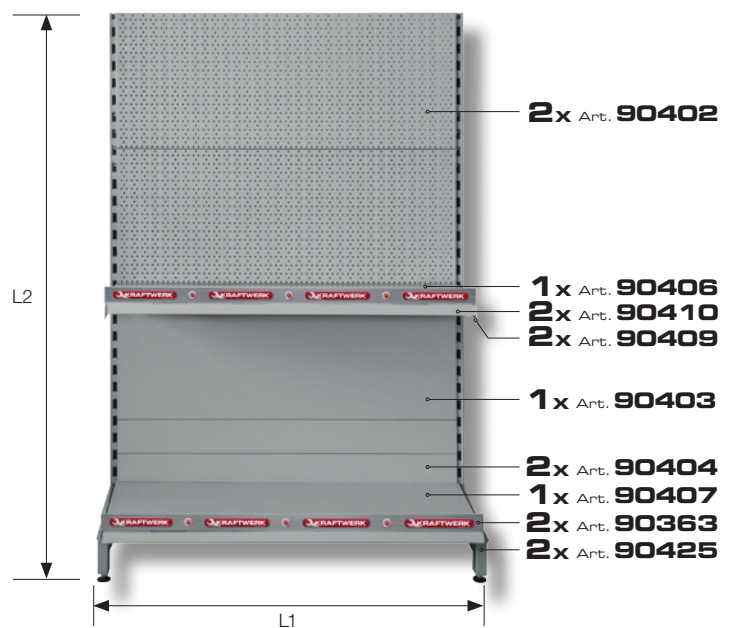

Ladeneinrichtungsregal Basis 1000 x 1500 mm
Présentoir pour magasin
Scaffali per arredo negozi

Art.	L1 mm	L2 mm
90452	1000	1500