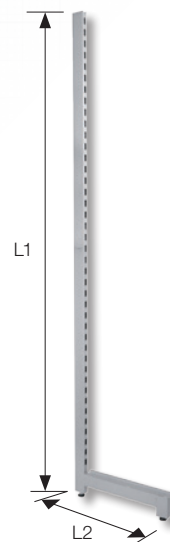

Art.	L1 mm	L2 mm
<b>90454</b>	600	1500

Top-Beleuchtung für Ausstellungswände  
*Éclairage haut pour présentoirs*  
 Crowner retroilluminato per parete

Art.	L1 mm	Used For
<b>90413</b>	1000	90400
<b>90443</b>	600	90453

Basis-/Aufsatz-Säule  
*Colonne de base et supérieure*  
 Piedino e montante per parete

Art.	L1 mm	L2 mm	Used For
<b>90401</b>	2200	480	90453
<b>90425</b>	1500	480	90452, 90454
<b>90427</b>	1200	300	

Rückwand mit Rundloch  
*Panneau de fond perforé*  
 Pannello forato

Art.	L1 mm	L2 mm	Used For
<b>90402</b>	1000	400	90400, 90452
<b>90432</b>	600	400	90453, 90454

Rückwand, glatt  
*Panneau de fond lisse*  
 Pannello pieno

Art.	L1 mm	L2 mm	Used For
<b>90403</b>	1000	400	90400, 90452
<b>90404</b>	1000	100	90400, 90452
<b>90433</b>	600	400	90453, 90454
<b>90434</b>	600	100	90453, 90454