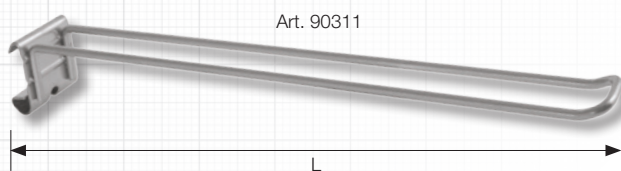

Euro-Haken zu Display 90310

Crochet européen pour présentoirs 90310

Gancio EU per display 90310

Art.	L mm
90311	250
90316	200
90315	150