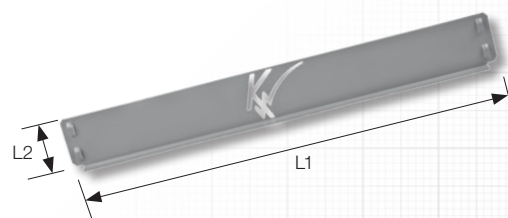

Unterteiler
Séparation de tablette
Divisorio

Art.	L1 mm	L2 mm
90421	480	45
90411	348	45
90420	300	45