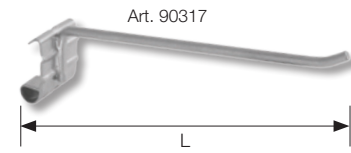

Spitz-Haken zu Display 90310
Crochet pointu pour présentoirs 90310
Ganci per base profonda per cacciaviti

Art.	L mm
90312	250
90317	150