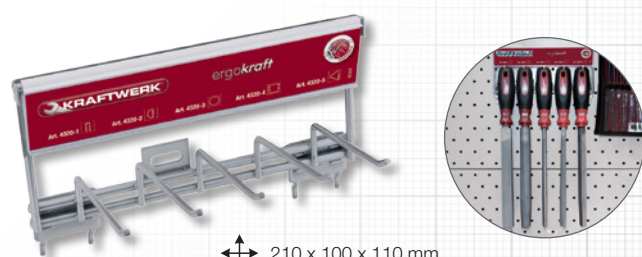

Feilen-Rack
Présentoir pour limes
Rastrelliera per lime

Art.

90308