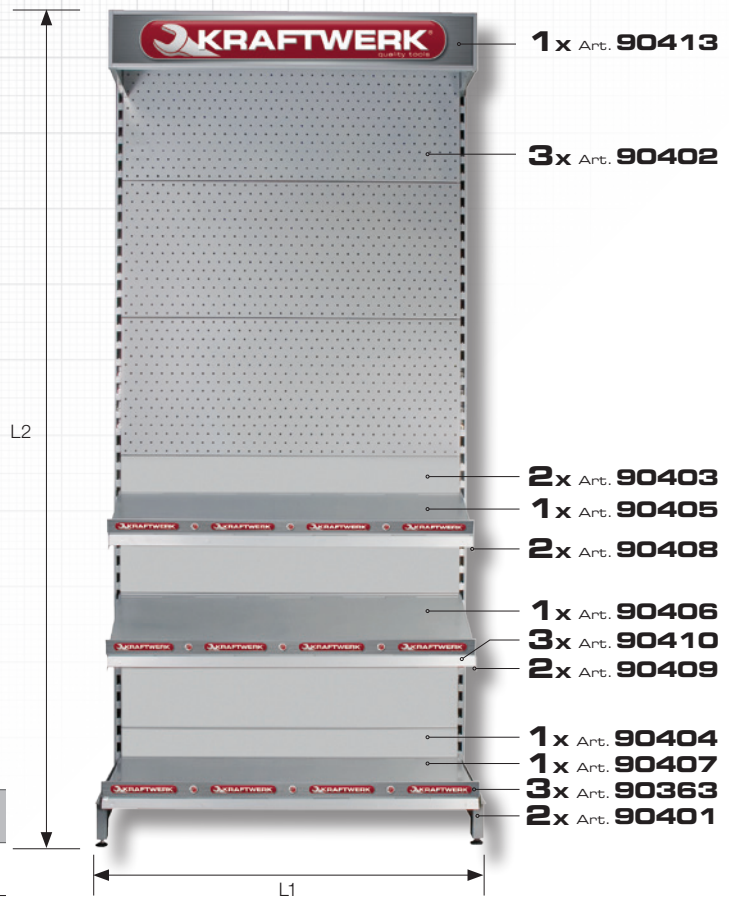

**KRAFTMETAL**

**Point of Sale Collection**

Ladeneinrichtungsregal 1000 x 2200 mm  
*Présentoir pour magasin*  
 Scaffali per arredo negozi

Art.	L1 mm	L2 mm
90400	1000	2200

Ladeneinrichtungsregal Basis 1000 x 1500 mm  
*Présentoir pour magasin*  
 Scaffali per arredo negozi