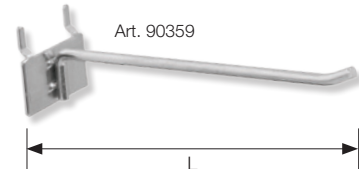

Spitz-Haken zu Display 90310
Crochet pointu pour présentoirs 90310
Ganci per base profonda per cacciaviti

Art.	L mm
90312	250
90317	150