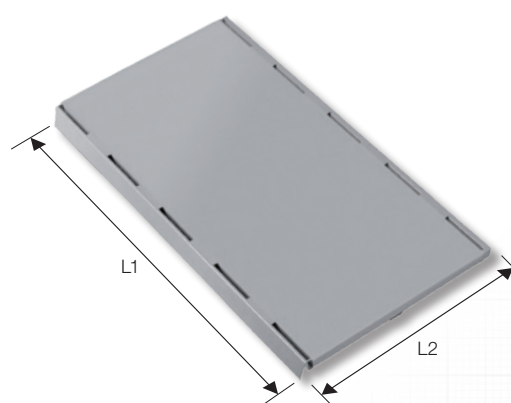

**Frontblende**  
*Bande frontale*  
 Blenda frontale

Art.	L1 mm	L2 mm	Used For
<b>90410</b>	997	60	90400, 90452
<b>90440</b>	597	60	90453, 90454

**Konsole**  
*Console*  
 Supporto mensola

Art.	L1 mm	Used For
<b>90419</b>	480	90400, 90452, 90453, 90454
<b>90409</b>	370	90400, 90452, 90453, 90454
<b>90408</b>	300	90400, 90452, 90453, 90454
<b>90431</b>	200	90400, 90452, 90453, 90454

**Fachboden**  
*Tablette de rayon*  
 Ripiano

Art.	L1 mm	L2 mm	Used For
<b>90407</b>	1000	483	90400, 90452
<b>90406</b>	1000	370	90400, 90452
<b>90405</b>	1000	305	90400, 90452
<b>90437</b>	600	483	90453, 90454
<b>90436</b>	600	370	90453, 90454
<b>90435</b>	600	305	90453, 90454
<b>90430</b>	600	200	90453, 90454