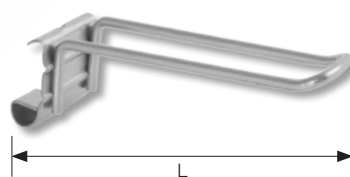

Euro-Haken für 3D-Rack 90344

Crochet européen pour prés. 3D 90344

Gancio EU per 90344

Art.	L mm
90424	100